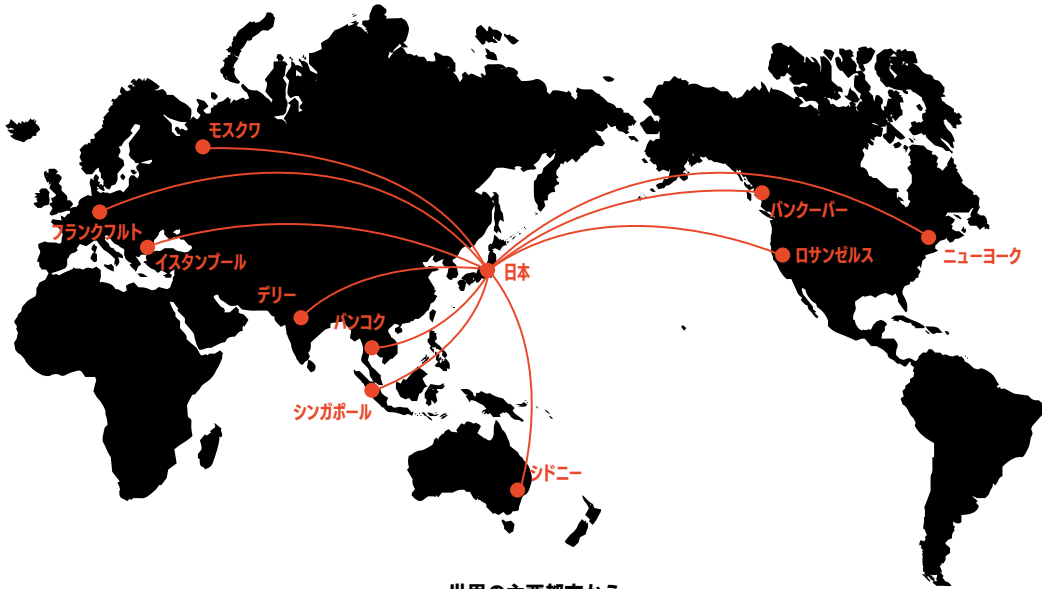

高知へのアクセス

※所要時間はおおよその内容です
 ※所要時間や運行情報は季節、天候、交通状況により異なります。事前に確認することをお勧めします。

海外から日本国内へ

東アジア圏から日本へ

世界の主要都市から日本の主要都市までの所要時間の目安

航空機	所要時間	航空機	所要時間
東京・羽田空港 (HND)	14時間	東京・成田国際空港 (NRT)	13時間35分
ニューヨーク	11時間30分	ニューヨーク	11時間10分
ロサンゼルス	11時間5分	ロサンゼルス	11時間5分
フランクフルト	9時間30分	フランクフルト	9時間50分
シドニー	3時間30分	シドニー	3時間35分
北京	3時間	北京	3時間25分
台北	3時間	台北	3時間25分
大宮・成田国際空港 (NRT)	18時間	大宮・中部国際空港 (NGO)	11時間25分
ニューヨーク	12時間	フランクフルト	3時間35分
ロサンゼルス	13時間5分	北京	4時間10分
フランクフルト	10時間5分	香港	2時間
シドニー	3時間5分	ソウル	3時間10分
北京	2時間40分	台北	6時間50分
台北	3時間40分	シンガポール	3時間55分
香港	1時間50分	香港	2時間5分
上海	1時間25分	上海	1時間40分
ソウル	2時間25分	ソウル	2時間40分
台北	6時間20分	台北	2時間40分
シンガポール			

日本の主要都市から高知へのアクセス

飛行機

航空機	所要時間
羽田空港 (HND)	1時間20分
成田空港 (NRT)	1時間55分
名古屋空港 (NKM)	60分
伊丹空港 (ITM)	45分
神戸空港 (UKB)	45分
福岡空港 (FUK)	50分

電車

航空機	所要時間
新幹線	3時間20分
東京駅	1時間35分
名古屋駅	45分
新大阪駅	40分
広島駅	1時間40分
博多駅	2時間15分
鹿児島中央駅	3時間
高松駅	特急しまんと 2時間15分
徳島駅	特急 剣山 1時間15分

バス

航空機	所要時間
高知市内へ	~12時間40分
東京駅	~2時間50分
名古屋駅	2時間40分
京都駅	5時間10分
大阪駅	4時間50分
神戸駅	3時間50分
室戸、安芸、須崎、四万十市へ	~6時間
大阪駅	5時間40分
京都駅	5時間10分
大阪駅	5時間10分
神戸駅	~10時間40分

自動車

航空機	所要時間
東京IC	765km 9時間
名古屋西IC	445km 5時間50分
中国吹田IC	300km 4時間
高松中央IC	125km 1時間25分
徳島IC	150km 2時間5分

電車

航空機	所要時間
伊野駅 (いの町)	25分 - JR 土讃線
佐川駅 (佐川町)	30分 - JR 土讃線
須崎駅 (須崎市)	45分 - JR 土讃線
窪川駅 (四万十町)	1時間10分 - JR 土讃線
土佐大正駅 (四万十町)	2時間20分 - JR 土讃線
江川崎駅 (四万十市)	2時間50分 - JR 土讃線
中村駅 (四万十市)	1時間55分 - JR 土讃線
宿毛駅 (宿毛市)	2時間15分 - JR 土讃線