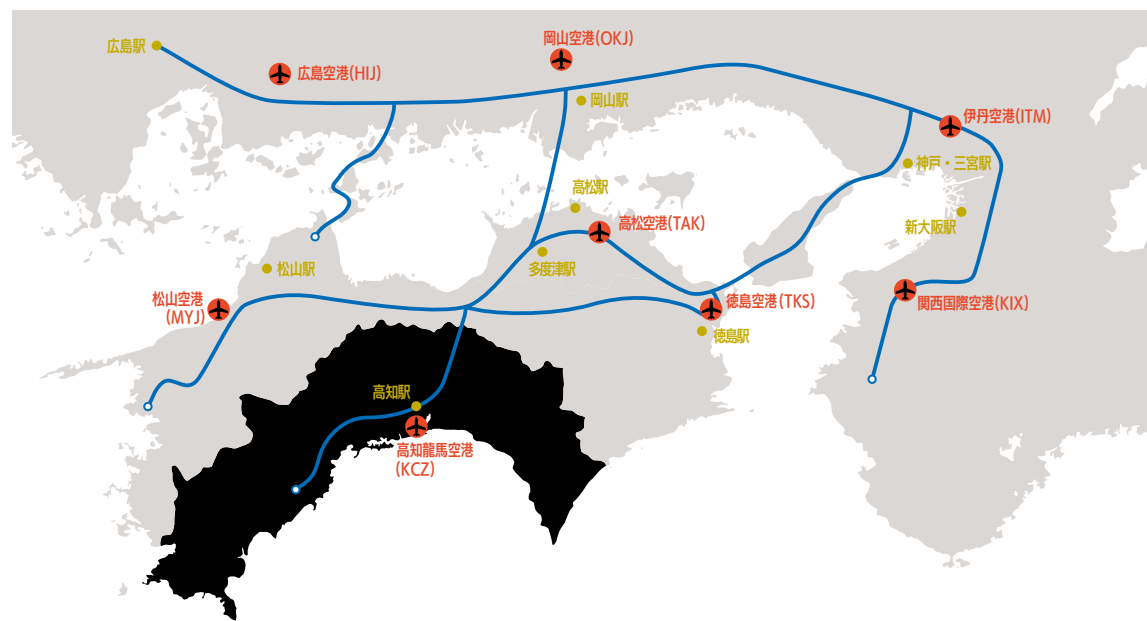

日本の主要都市から高知へのアクセス

飛行機

航空機	所要時間
羽田空港 (HND)	1時間20分
成田空港 (NRT)	1時間55分
名古屋空港 (NKM)	60分
伊丹空港 (ITM)	45分
神戸空港 (UKB)	45分
福岡空港 (FUK)	50分

電車

航空機	所要時間
新幹線	3時間20分
東京駅	1時間35分
名古屋駅	45分
新大阪駅	40分
広島駅	1時間40分
博多駅	2時間15分
鹿児島中央駅	3時間
高松駅	特急しまんと 2時間15分
徳島駅	特急 剣山 1時間15分

バス

航空機	所要時間
高知市内へ	~12時間40分
東京駅	~2時間50分
名古屋駅	2時間40分
京都駅	5時間10分
大阪駅	4時間50分
神戸駅	3時間50分
室戸、安芸、須崎、四万十市へ	~6時間
大阪駅	5時間40分
京都駅	5時間10分
大阪駅	5時間10分
神戸駅	~10時間40分

自動車

航空機	所要時間
東京IC	765km 9時間
名古屋西IC	445km 5時間50分
中国吹田IC	300km 4時間
高松中央IC	125km 1時間25分
徳島IC	150km 2時間5分

高知県内の移動

自動車

航空機	所要時間
橋原町	80km 1時間55分
津野町	50.5km 1時間20分
中土佐町	50km 1時間20分
須崎市	40.5km 1時間5分
四万十町	70km 1時間45分
四万十市	120km 2時間40分
黒潮町	110km 2時間25分
三原村	135km 2時間15分
土佐清水市	150km 3時間20分
大月町	149km 4時間
宿毛市	145km 3時間
桂浜	10km 30分
いの町	10.5km 25分
日高村	16.5km 30分
土佐市	19.5km 35分
仁淀川町	50km 1時間5分
越知町	30km 50分
佐川町	25km 40分
高知龍馬空港	16.5km 30分
南国市	29.5km 50分
土佐町	39.5km 1時間
大川村	76.5km 2時間
本山町	51.5km 1時間10分
大豊町	53.5km 1時間15分
香美市	55km 1時間20分
松山市	125km 2時間50分
大洲市	145km 3時間5分
宇和島市	166.5km 3時間45分

電車

航空機	所要時間
伊野駅 (いの町)	25分 - JR 土讃線
佐川駅 (佐川町)	30分 - JR 土讃線
須崎駅 (須崎市)	45分 - JR 土讃線
窪川駅 (四万十町)	1時間10分 - JR 土讃線
土佐大正駅 (四万十町)	2時間20分 - JR 土讃線
江川崎駅 (四万十市)	2時間50分 - JR 土讃線
中村駅 (四万十市)	1時間55分 - JR 土讃線
宿毛駅 (宿毛市)	2時間15分 - JR 土讃線